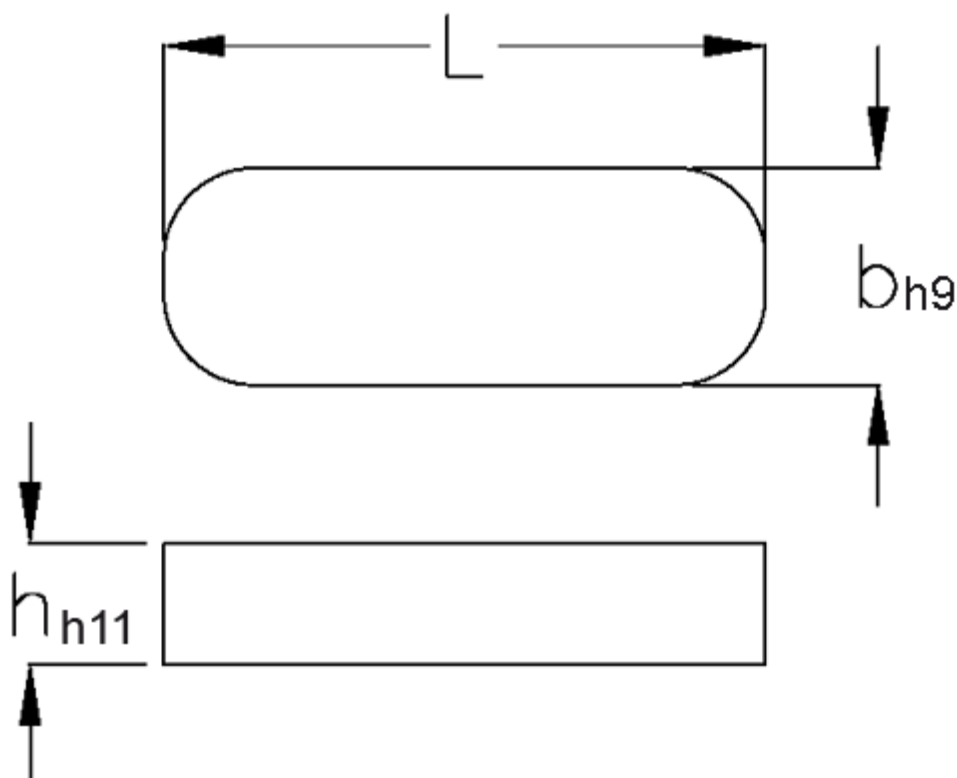

Varenummer: 09058785

Beskrivelse: KLEE Pasfedre A 8x7x85 DIN 6885

Mål

b	= 8
h	= 7
L	= 85.0
Tolerance b	= 0.036
Tolerance h	= 0.090
Tolerance L	= -0,3